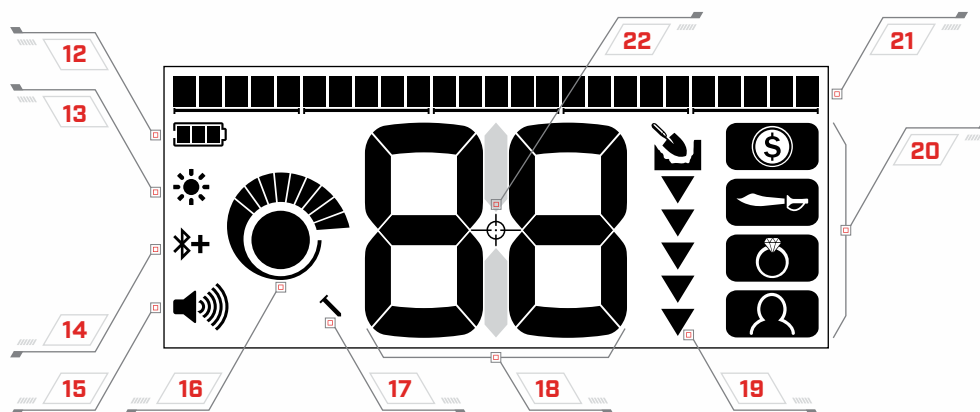

CONTROLES

1 LUZ DE FUNDO LIGA/DESLIGA (540)	7 ACEITAR/REJEITAR
2 BOTÃO LIGA/DESLIGA	8 EDITAR DISCRIMINAÇÃO
3 VOLUME	9 MODO DE BUSCA
4 TODOS OS METAIS*	10 BLUETOOTH LIGA/DESLIGA (540)
5 APONTAR/DETECTAR	11 GUIA DE ID DO ALVO
6 SENSIBILIDADE	

VISOR

12 NÍVEL DE BATERIA	18 NÚMERO DE ID DO ALVO
13 INDICADOR DE LUZ DE FUNDO (540)	19 MEDIDOR DE PROFUNDIDADE
14 BLUETOOTH LIGA/DESLIGA (540)	20 MODOS DE BUSCA
15 NÍVEL DE VOLUME	21 SEGMENTOS DE DISCRIMINAÇÃO
16 NÍVEL DE SENSIBILIDADE	22 INDICADOR DE PINPOINT
17 INDICADOR DE BIAS DE FERRO	

* Mantenha pressionado para Bias de Ferro (540)