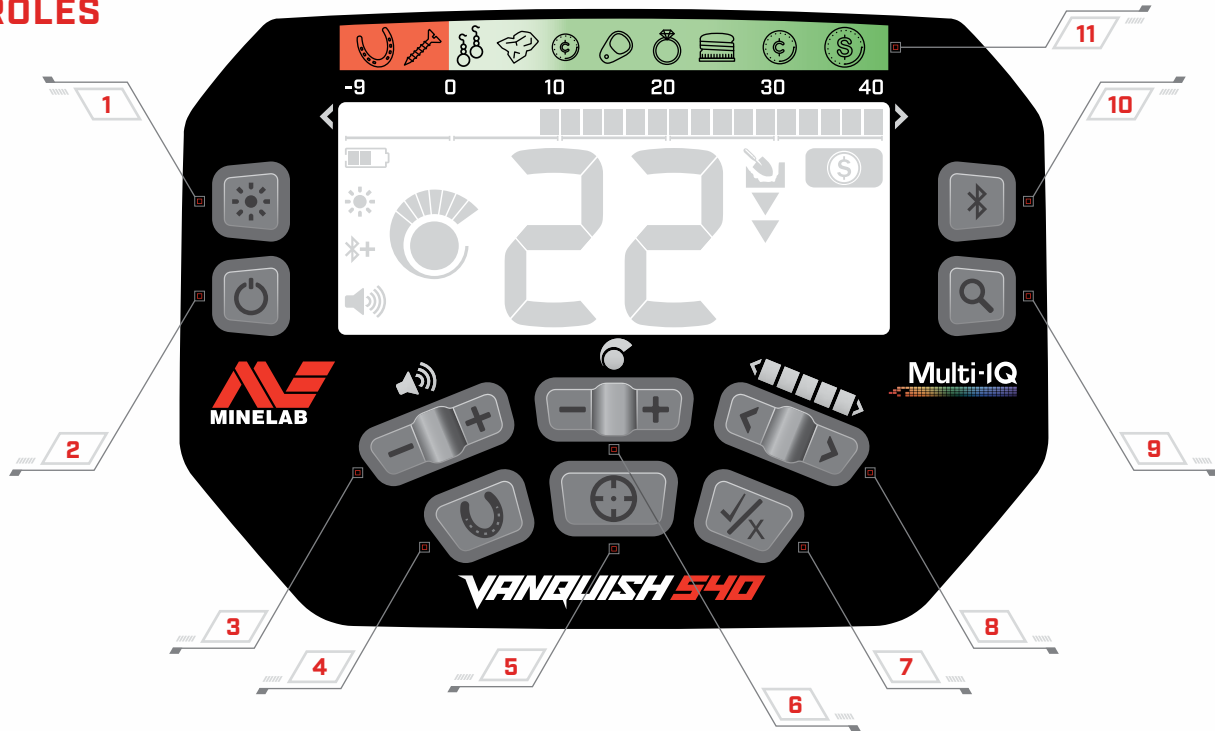

INÍCIO RÁPIDO

1. 1 LIGUE
2. 2 AGUARDE 5 SEGUNDOS
3. 3 SAIA DETECTANDO

MODOS DE BUSCA

MOEDAS

Encontre moedas de todo o mundo enquanto ignora o lixo nos parques e na praia.

RELÍQUIAS

Localize relíquias profundas em campos e florestas.

JÓIAS

Recupere uma jóia preciosa, independentemente de onde foi perdida.

PERSONALIZADO

Modo de usuário personalizado, otimizado para reduzir o lixo.

CONTROLES

VISOR